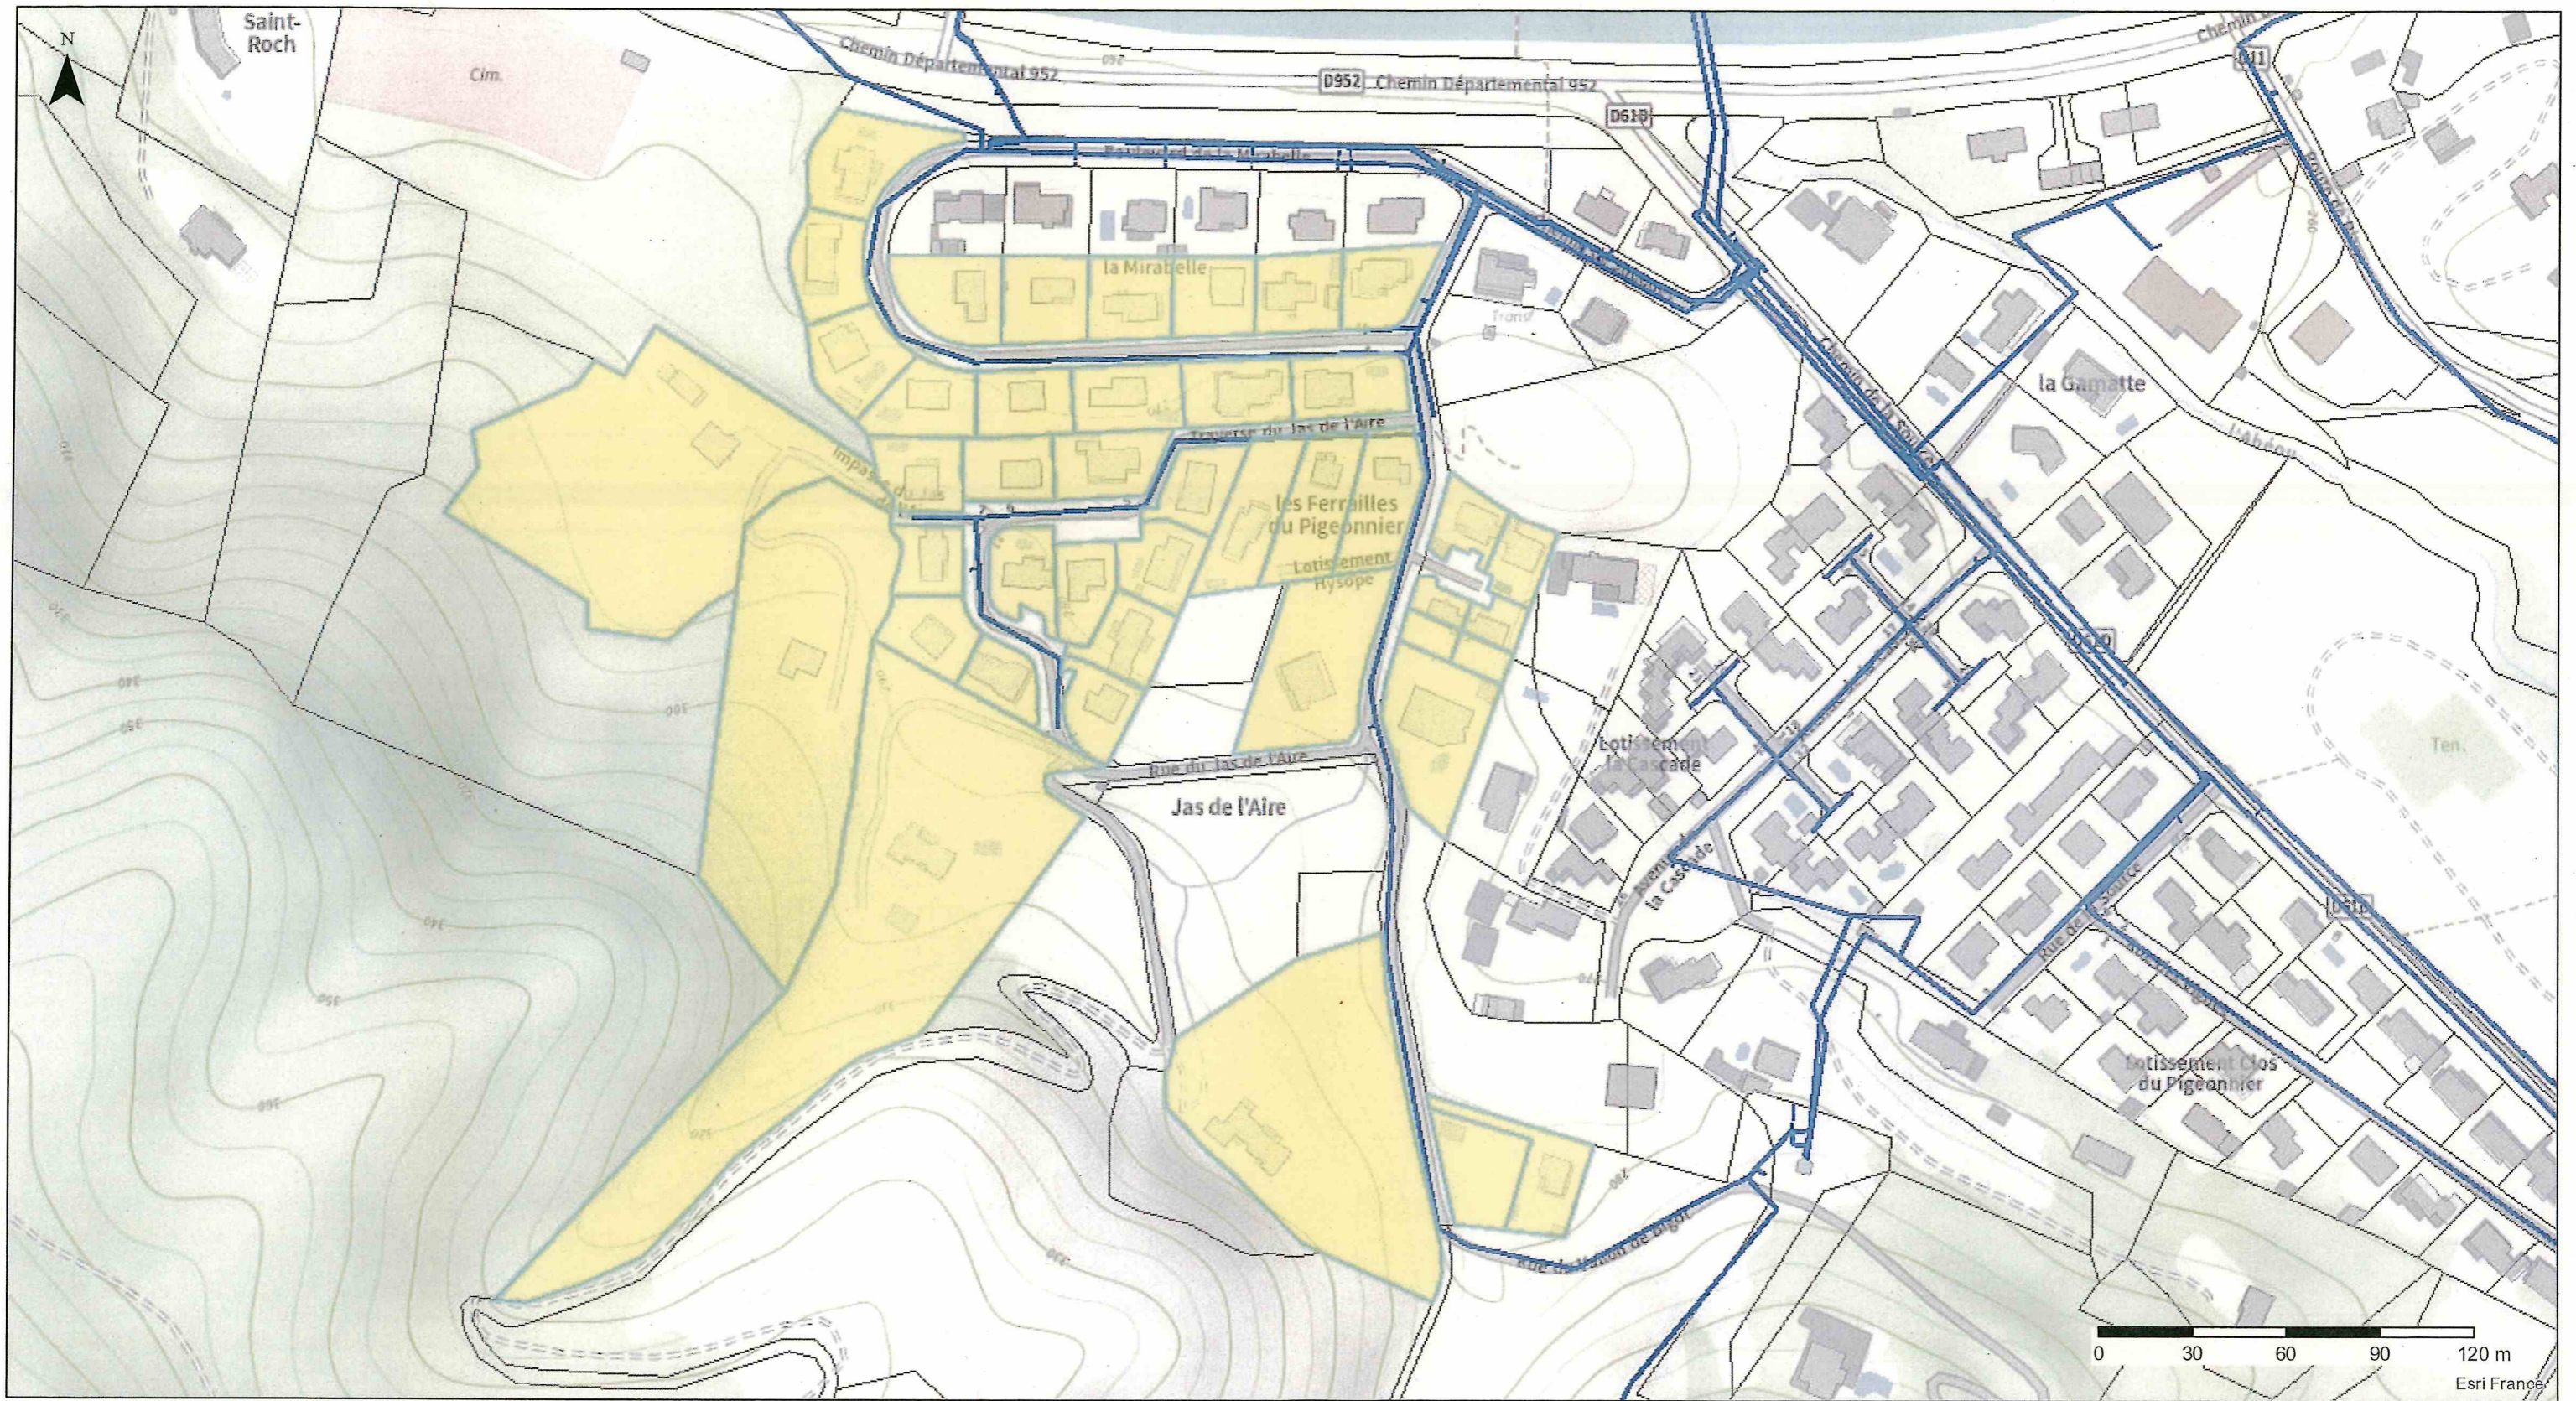

Emprise Coupure Route de Jouques

Légende EU

Canalisations	Appareils	
— Gravitaire privé	■ Chasse	○ Regards de visite
— Gravitaire public	■ DIT	— Branchement
- - Refoulement privé	Plaque pleine	○ Regard de branchement
- - Refoulement public	⊙ PR	
— Canalisation abandonnée	⊙ Syphon	

Légende AEP

Conduites	Appareils	
— Branchement eau	▶ Vanne	▽ Clapet anti-retour, Vanne ventouse...
— Conduite eau	⊗ Terminal de branchement	• Regard, Tê, Cône de réduction, Plaque pleine...
— Conduite abandonnée	⊗ Robinet de prise en charge	▽ Régulateur
	⊗ Poteau incendie, Borne fontaine ...	
	⊗ Débitmètre, Compteur de réseau	

**RÉGIE
DES
EAUX**
du Pays d'Aix