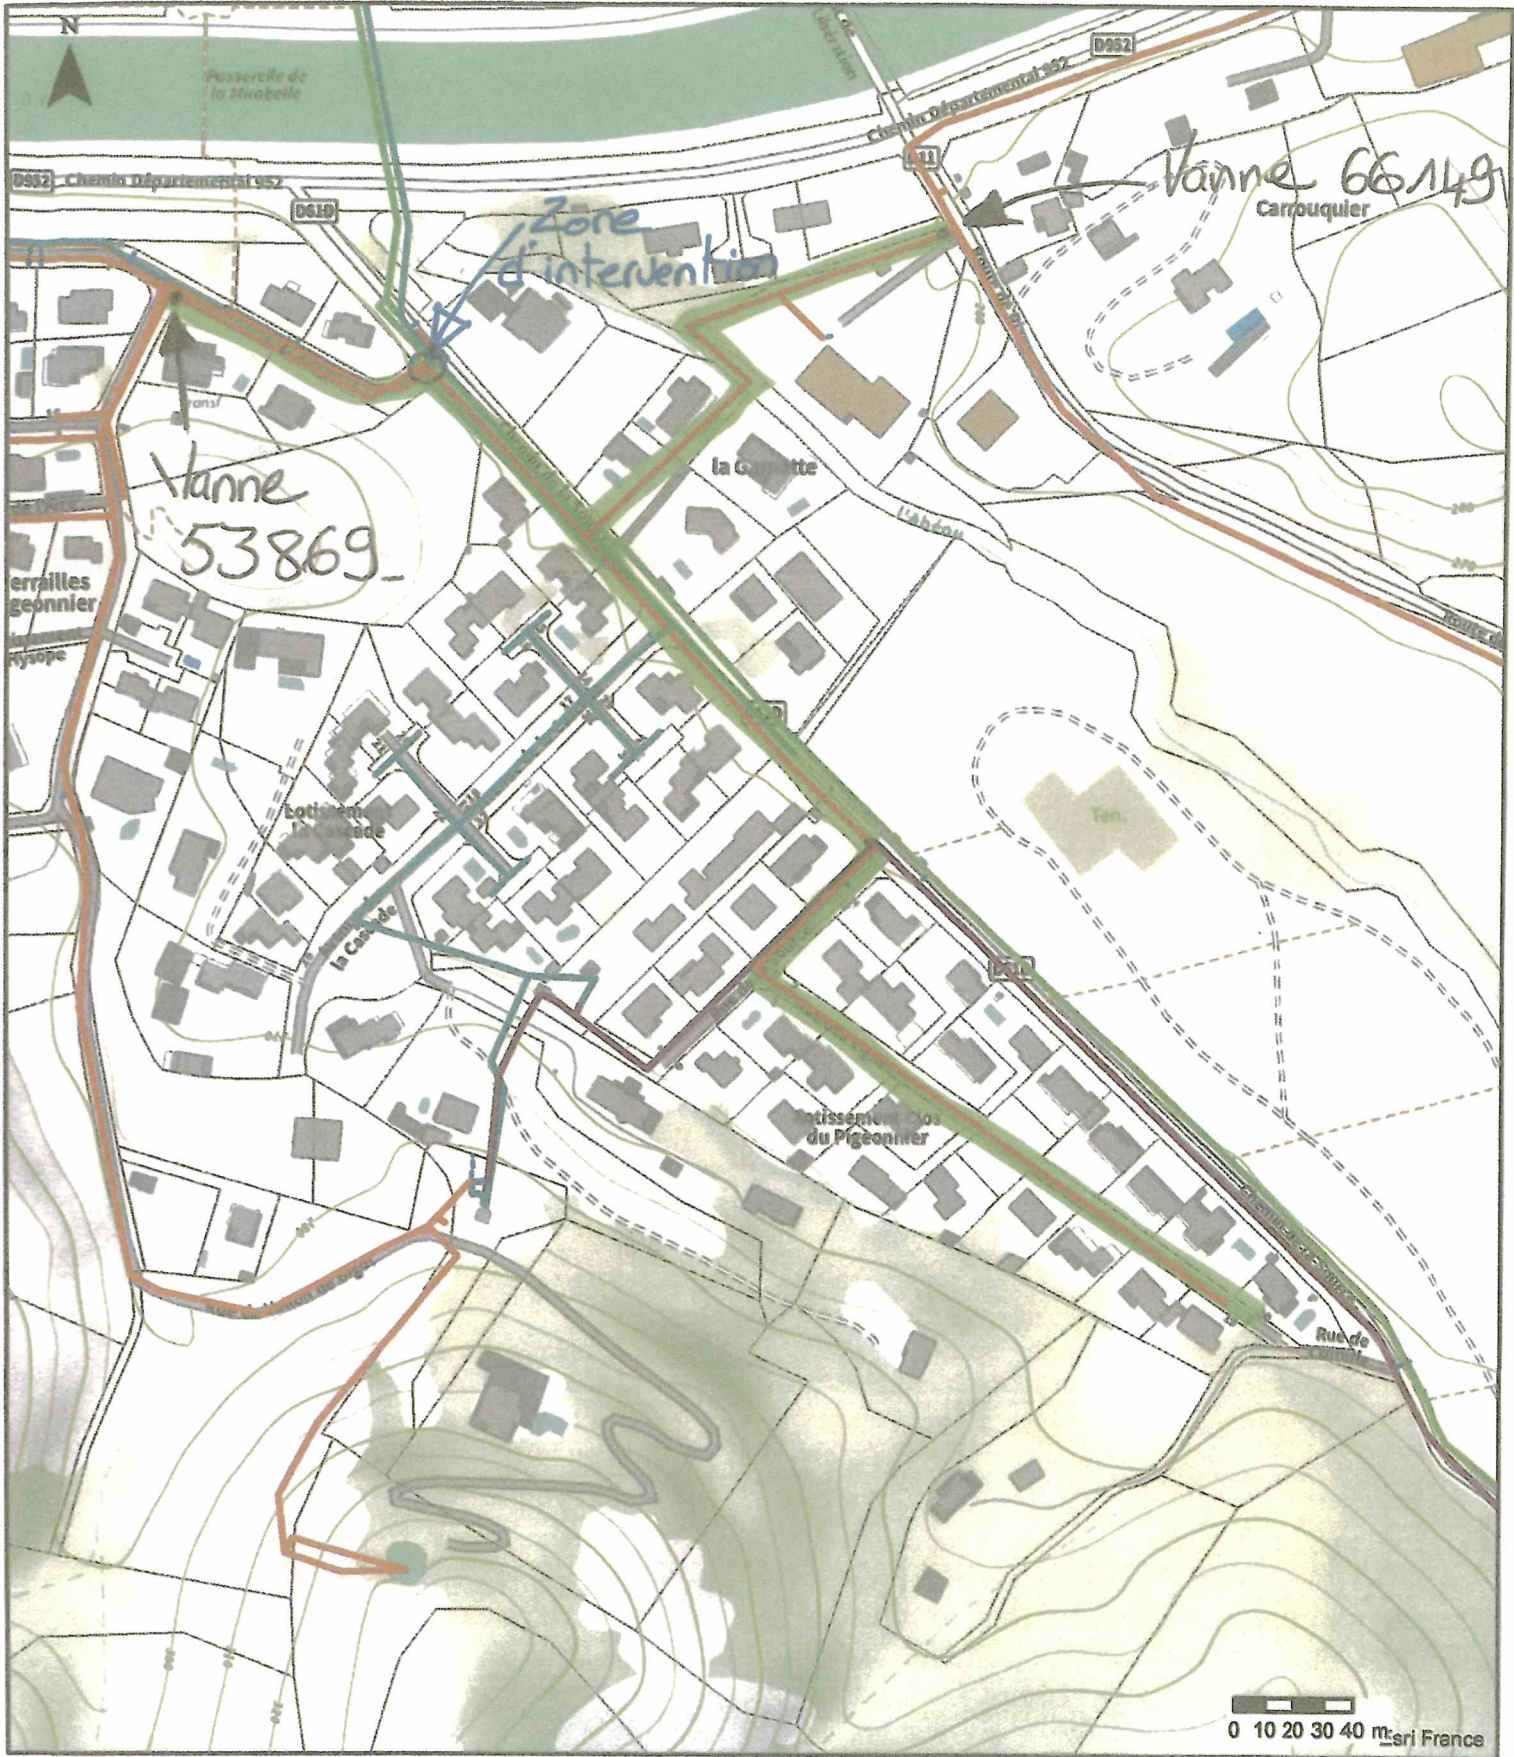

SPLD: Capture Haute Pression

Légende EU

Canalisations
 - Gravitaire privé
 - Gravitaire public
 - Refoulement privé
 - Refoulement public
 - Canalisations abandonnées

Appareils
 ■ Chasse
 ■ DIT
 ■ Plaque pleine
 ● PR
 ■ Syphon

○ Regards de visite
 - Branchement
 ○ Regard de branchement

Légende AEP

Conduites
 - Branchement eau
 - Conduite eau
 - Conduite abandonnée

Appareils
 >> Vanne
 ⚙ Terminal de branchement
 ⚙ Robinet de prise en charge
 ⚙ Poteau incendie, Borne fontaine...
 ⚙ Débitmètre, Compteur de réseau

◀ Clapet anti-retour, Vanne ventouse...
 ○ Regard, Tê, Cône de réduction, Plaque pleine...
 □ Régulateur